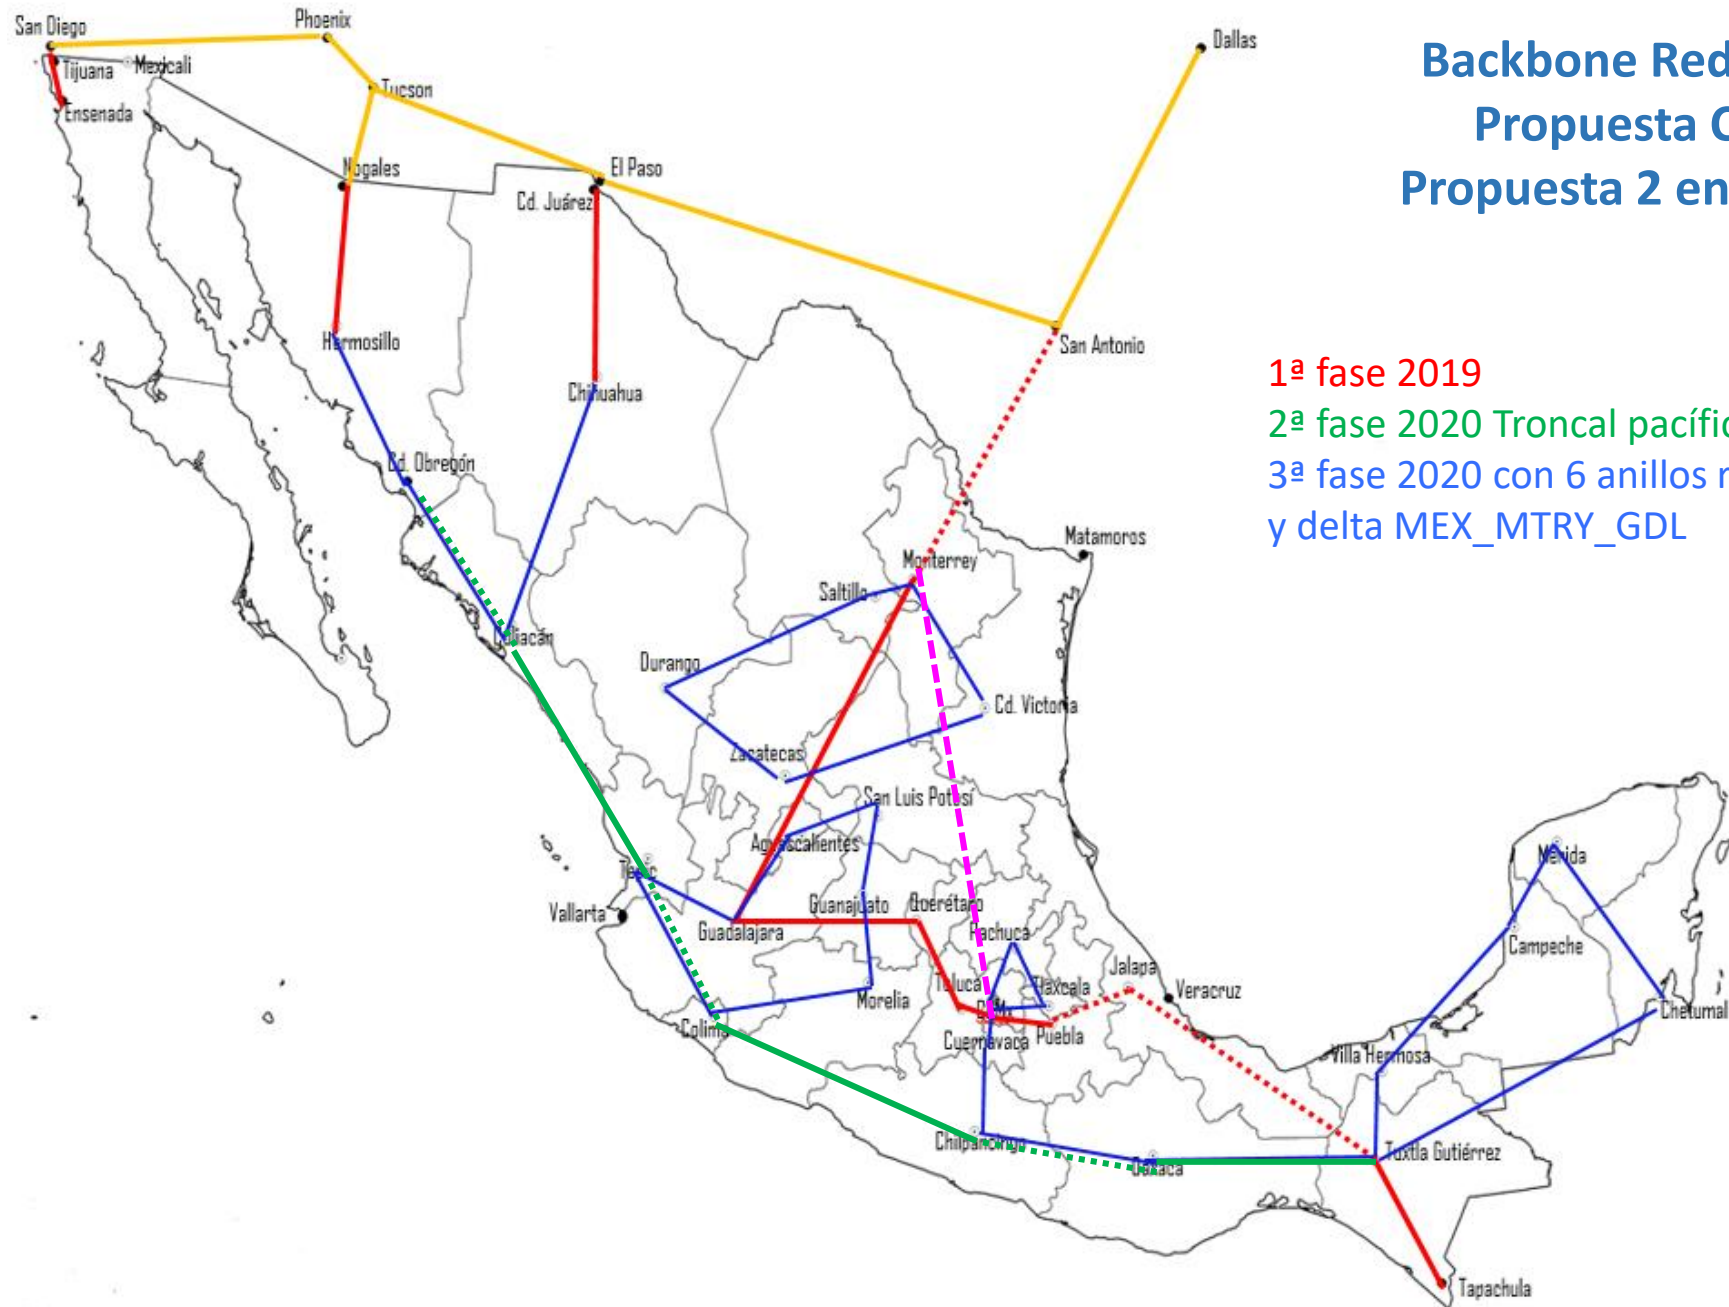

Backbone Red NICTÉ Propuesta CUDI Propuesta 2 en 3ª fase

1ª fase 2019

2ª fase 2020 Troncal pacífico

3ª fase 2020 con 6 anillos regionales
y delta MEX_MTRY_GDL