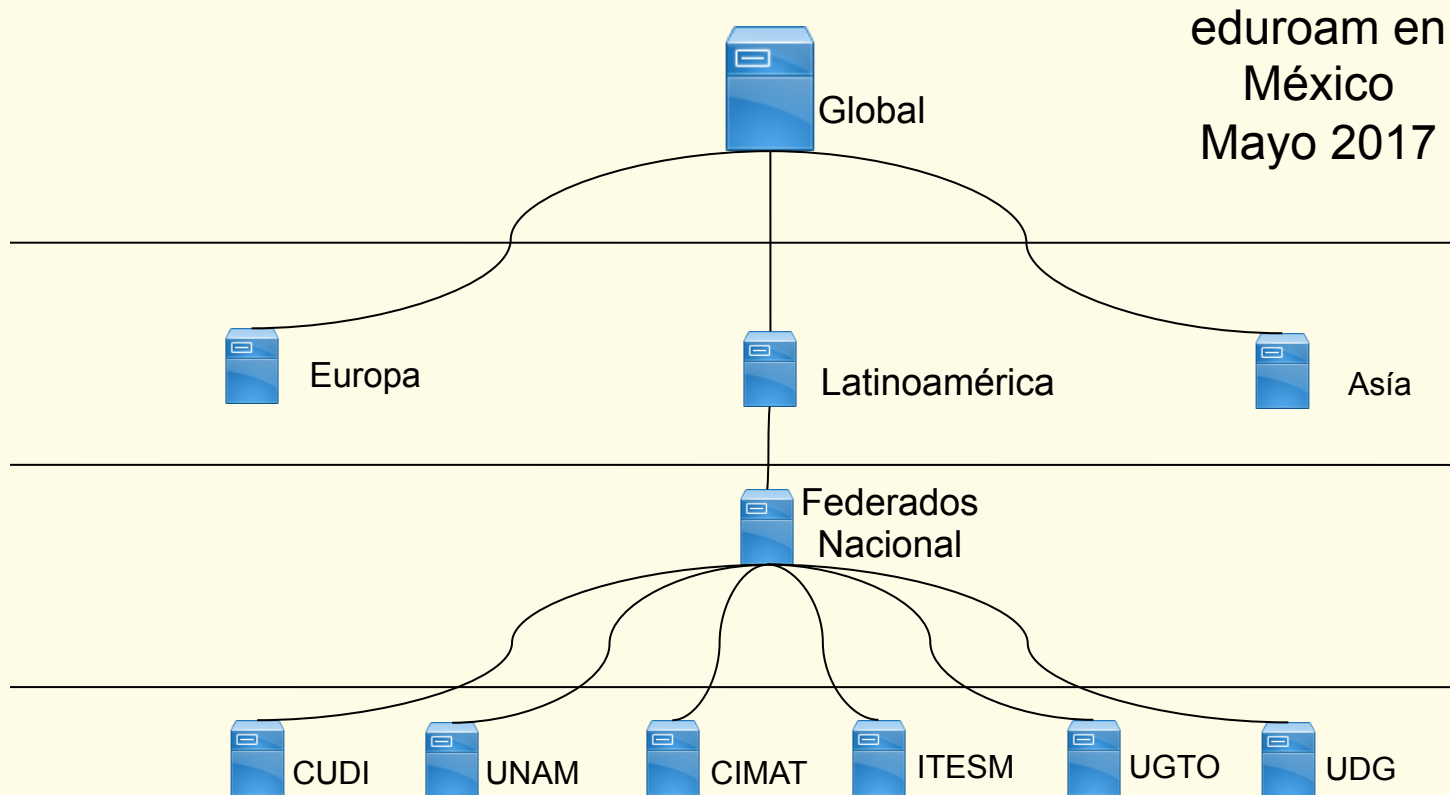

CUDI2017

PUERTO VALLARTA

FIWARE Mexico

CONACYT

Consejo Nacional de Ciencia y Tecnología

FONCICYT

Magic

Middleware for collaborative Applications
and Global virtual Communities

eduroam

Conectividad

académica

Ing. Luis Castro
lcastro@cudi.edu.mx
CUDI

Puerto Vallarta, Jalisco, del 29 de mayo al 02 de junio

Quiénes integran eduroam

- Instituciones en producción o en piloto.
-
- UNAM (+700)
- CIMAT (65)
- UGTO (96)
- ITESM

CIMAT

Centro de Investigación en Matemáticas, A.C.

Instituciones Participantes

- Se esta trabajando para que instituciones nuevas se integren al servicio.
- UDG
- UAM
- UCOL
- ITSON

Estructura Actual

CUDI2017

PUERTO VALLARTA

FIWARE Mexico

CONACYT

Consejo Nacional de Ciencia y Tecnología

FONCICYT

Magic

Middleware for collaborative Applications
and Global virtual Communities

eduroam