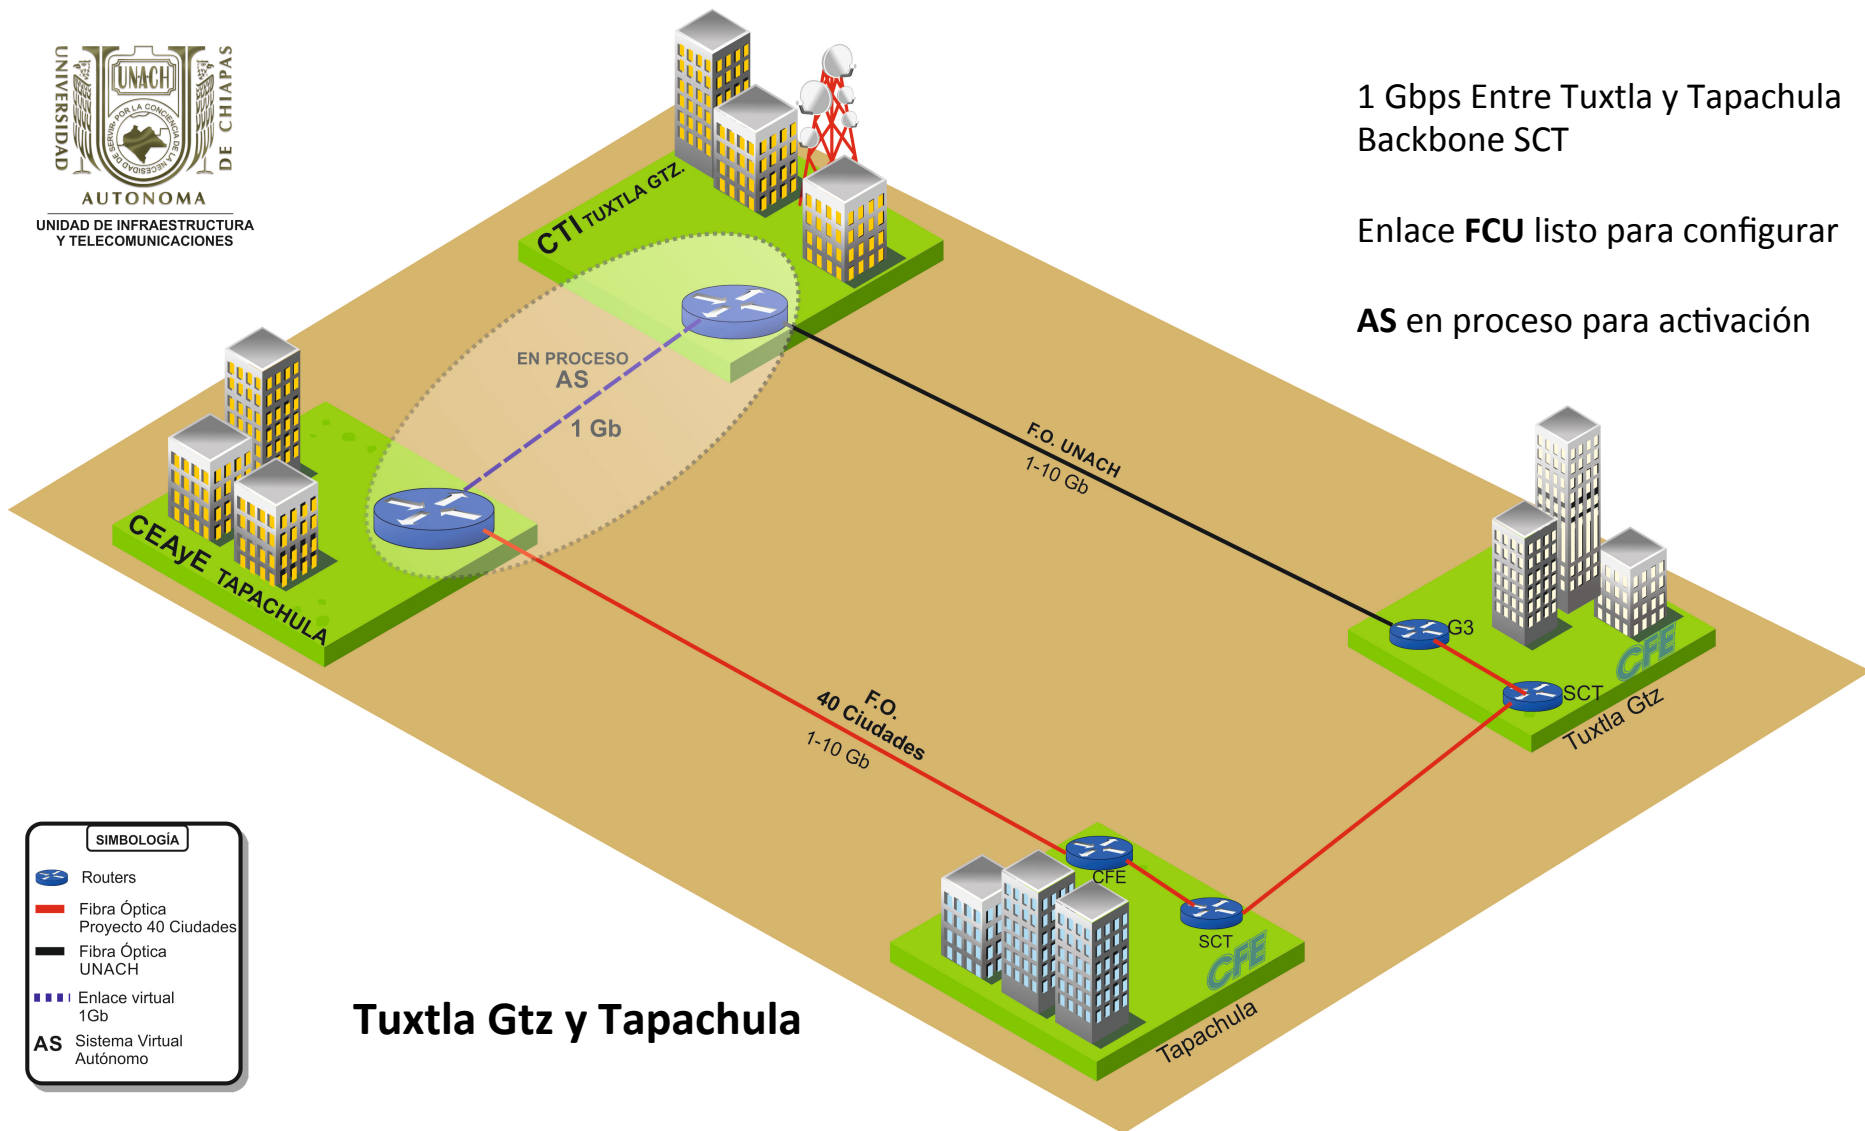

Grafica enlace 34Mb Uninet vs Enlace 200Mb Red NIBA en 2013

Utilization

Que beneficios para 2013

Se mejoró la calidad de acceso a internet 2 y el acceso nube de internet comercial

El proyecto de conectividad del nodo principal de la UNACH a la Red NIBA, impactó en todos los Campus en Tuxtla Gutiérrez siendo en ese entonces el enlace principal Niba

- 2 problemáticas :**
- 1) Caída de servicio Niba
 - 2) Caso Telmex (infinitem)

Servicios UNACH 2013 -2016

En Tapachula

SIMBOLOGÍA

- Routers
- CROSSCONNECT
- Fibra Óptica Fondo de Conectividad
- Fibra Óptica UNACH
- Fibra Óptica Proyecto 40 Ciudades

Enlace FCU listo para configurar

Servicios UNACH 2013 -2016

1 Gbps Entre Tuxtla y Tapachula
Backbone SCT

Enlace **FCU** listo para configurar

AS en proceso para activación

SIMBOLOGÍA

-  Routers
-  Fibra Óptica Proyecto 40 Ciudades
-  Fibra Óptica UNACH
-  Enlace virtual 1Gb
- AS** Sistema Virtual Autónomo

Se ha mejorado y garantizado el buen funcionamiento del sistema de videoconferencias de la UNACH

Actualmente se cuenta con conectividad redundante: Red NIBA (primera etapa) Uninet, SCT (40 ciudades) Hace 5 años, sólo teníamos a Uninet como único proveedor en la zona.