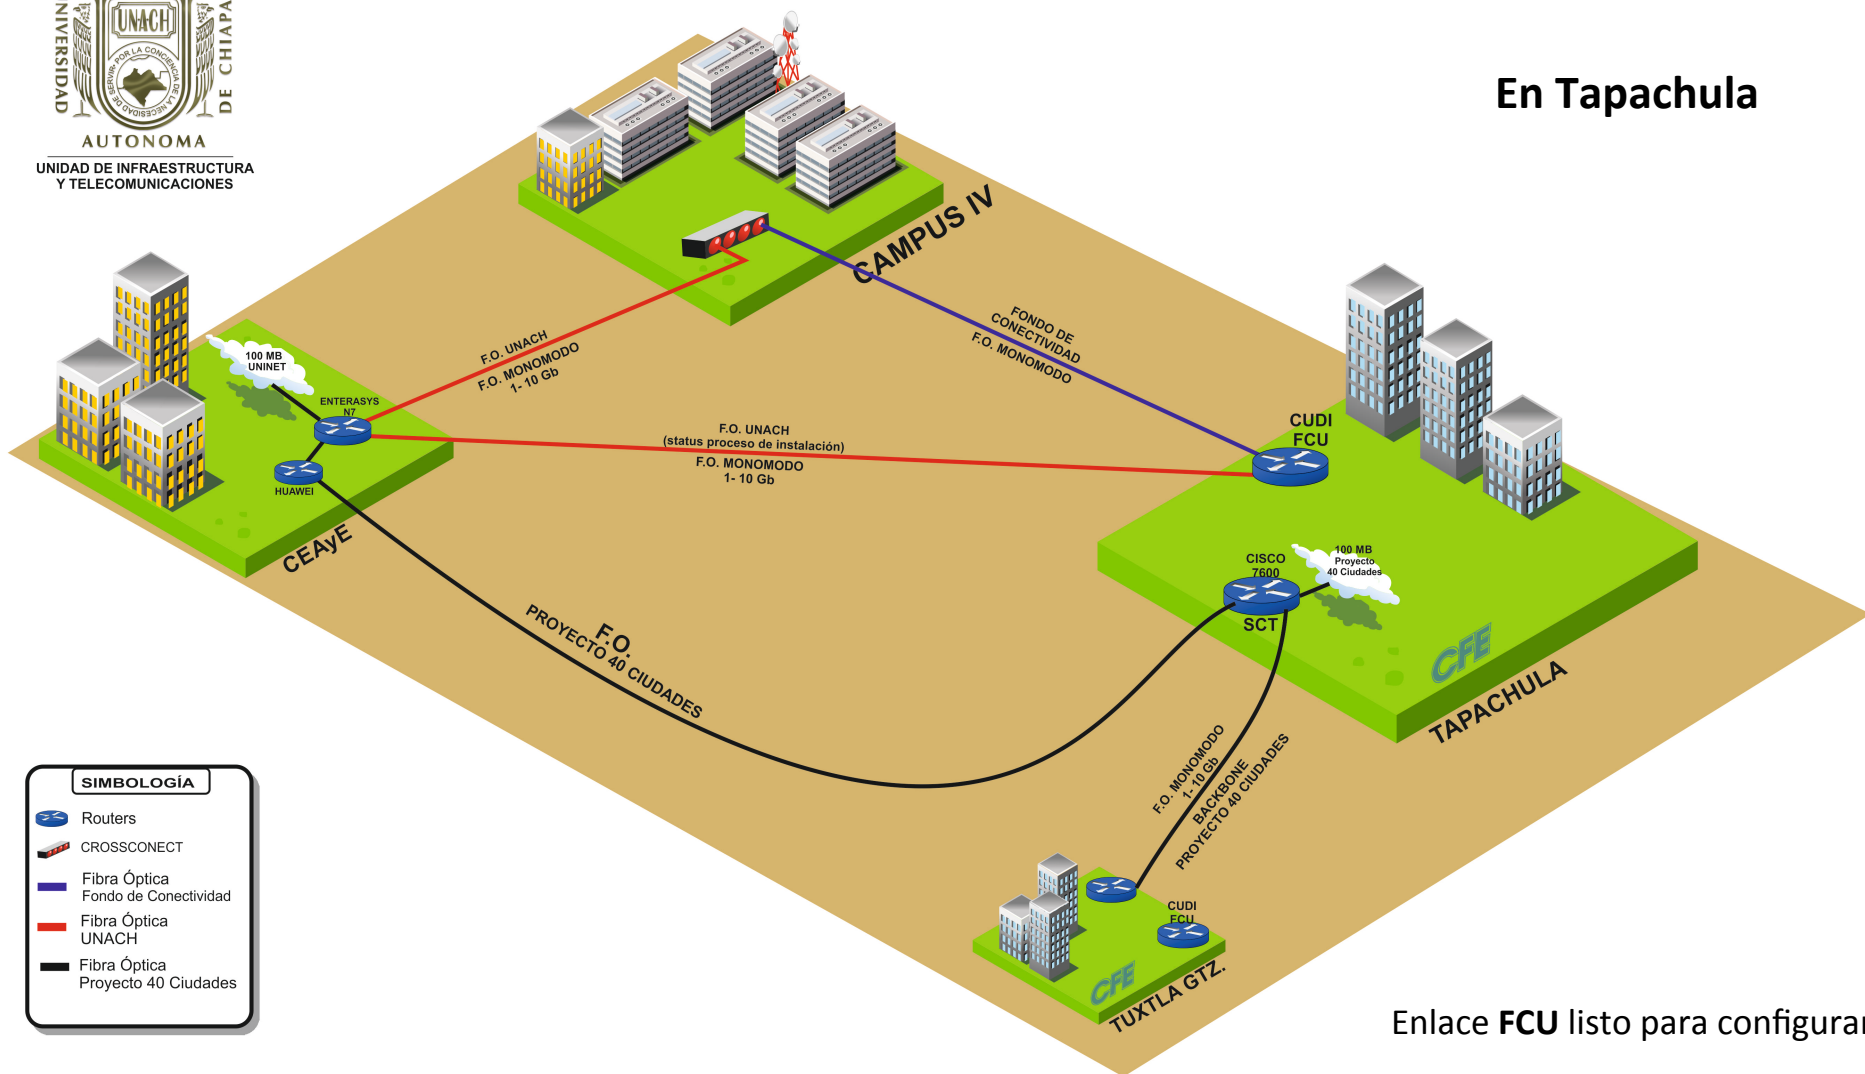

Grafica enlace 34Mb Uninet vs Enlace 200Mb Red NIBA en 2013

Utilization

Que beneficios para 2013

Se mejoró la calidad de acceso a internet 2 y el acceso nube de internet comercial

El proyecto de conectividad del nodo principal de la UNACH a la Red NIBA, impactó en todos los Campus en Tuxtla Gutiérrez siendo en ese entonces el enlace principal Niba

- 2 problemáticas :**
- 1) Caída de servicio Niba
 - 2) Caso Telmex (infinitem)

Servicios UNACH 2013 -2016

En Tapachula

SIMBOLOGÍA

- Routers
- CROSSCONNECT
- Fibra Óptica Fondo de Conectividad
- Fibra Óptica UNACH
- Fibra Óptica Proyecto 40 Ciudades

Enlace FCU listo para configurar

Servicios UNACH 2013 -2016

1 Gbps Entre Tuxtla y Tapachula
Backbone SCT

Enlace **FCU** listo para configurar

AS en proceso para activación

SIMBOLOGÍA

-  Routers
-  Fibra Óptica Proyecto 40 Ciudades
-  Fibra Óptica UNACH
-  Enlace virtual 1Gb
- AS** Sistema Virtual Autónomo

Se ha mejorado y garantizado el buen funcionamiento del sistema de videoconferencias de la UNACH

Actualmente se cuenta con conectividad redundante: Red NIBA (primera etapa) Uninet, SCT (40 ciudades) Hace 5 años, sólo teníamos a Uninet como único proveedor en la zona.