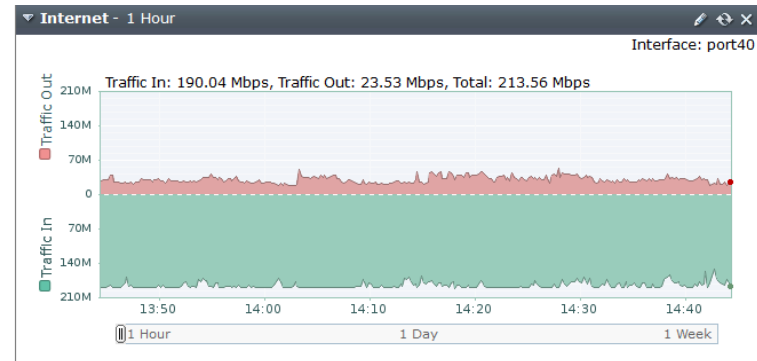

Servicios UNACH Tuxtla Gtz (2013 -2016)