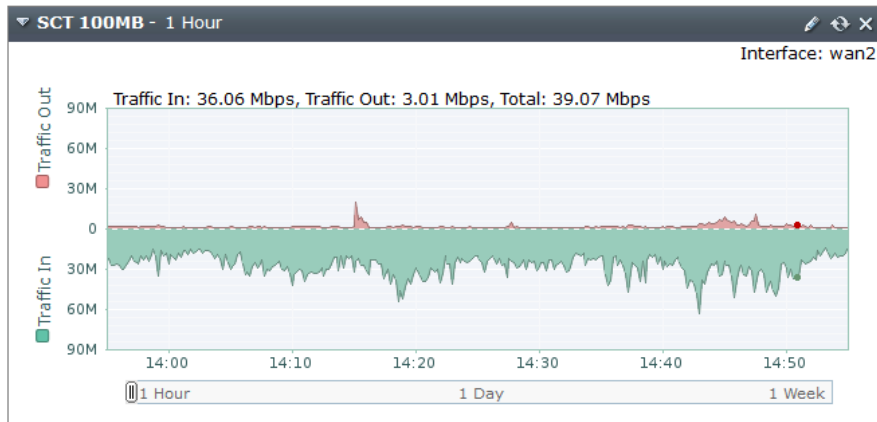

Servicios UNACH Tapachula (2013 -2016)