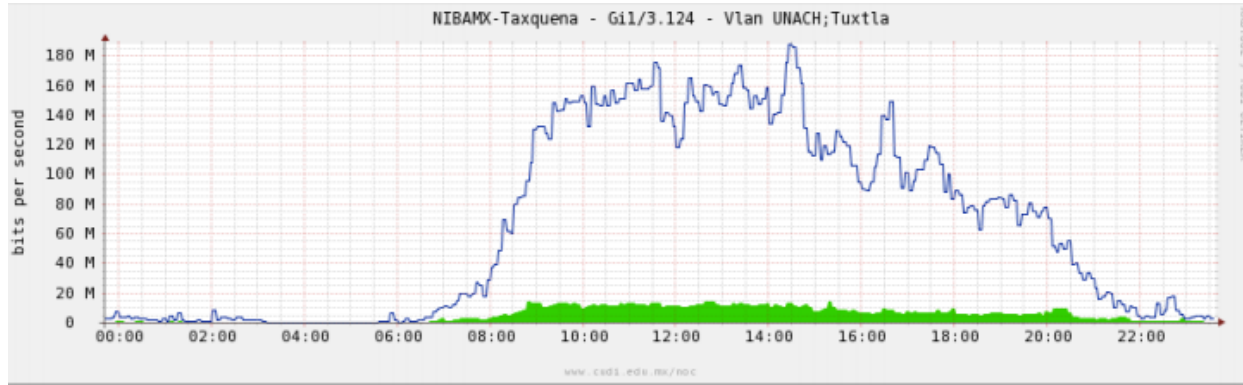

Servicios UNACH Tuxtla Gtz (2013 -2016)