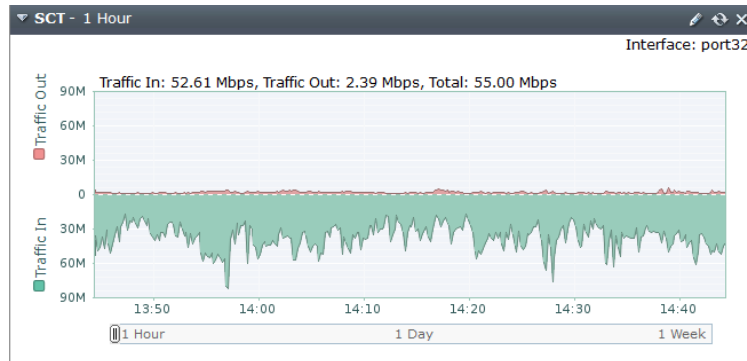

Servicios UNACH Tuxtla Gtz (2013 -2016)