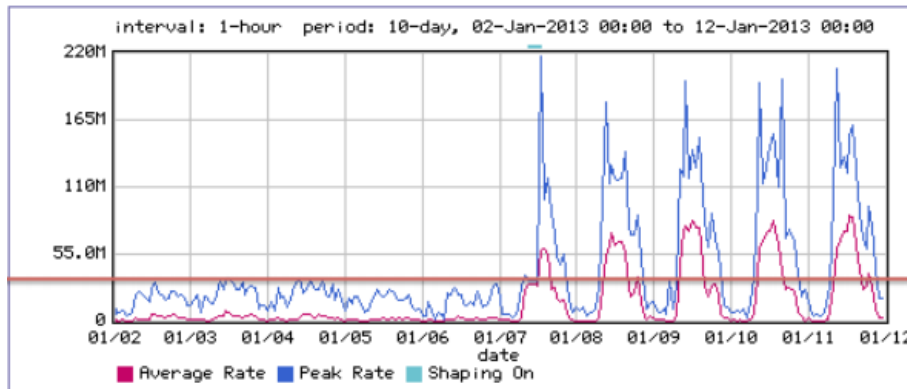

Conectividad UNACH – Red Niba

En Octubre 2011, se instalaron cerca de 15kms de Fibra Óptica hotel CFE – UNACH (Red NIBA)

Proyecto de Convocatoria del Fideicomiso Sep-Unam 2010

Recurso autorizado en 2011 por un monto de $635,279.00 para la partida de la Fibra Óptica

En Octubre se instala la Fibra Óptica y en Enero 2012, recibimos el servicio de Internet 2 e Internet Comercial con capacidad de 100Mb en Tuxtla Gtz.

Grafica enlace 34Mb Uninet vs Enlace 200Mb Red NIBA en 2013

Utilization