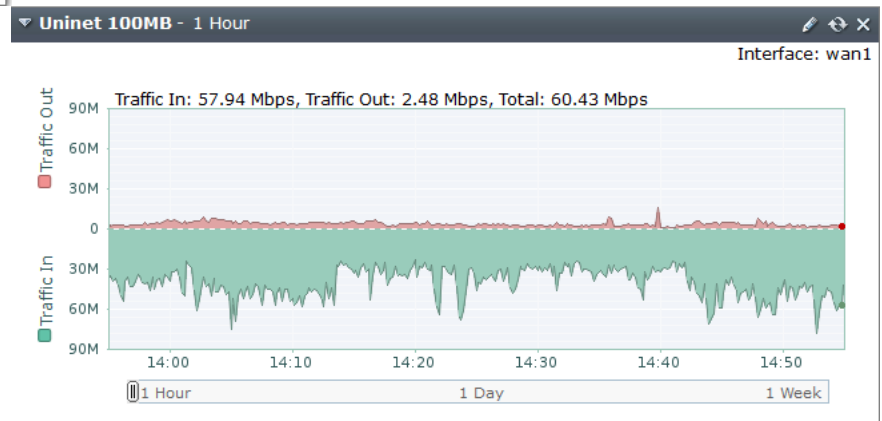

Servicios UNACH Tapachula (2013 -2016)