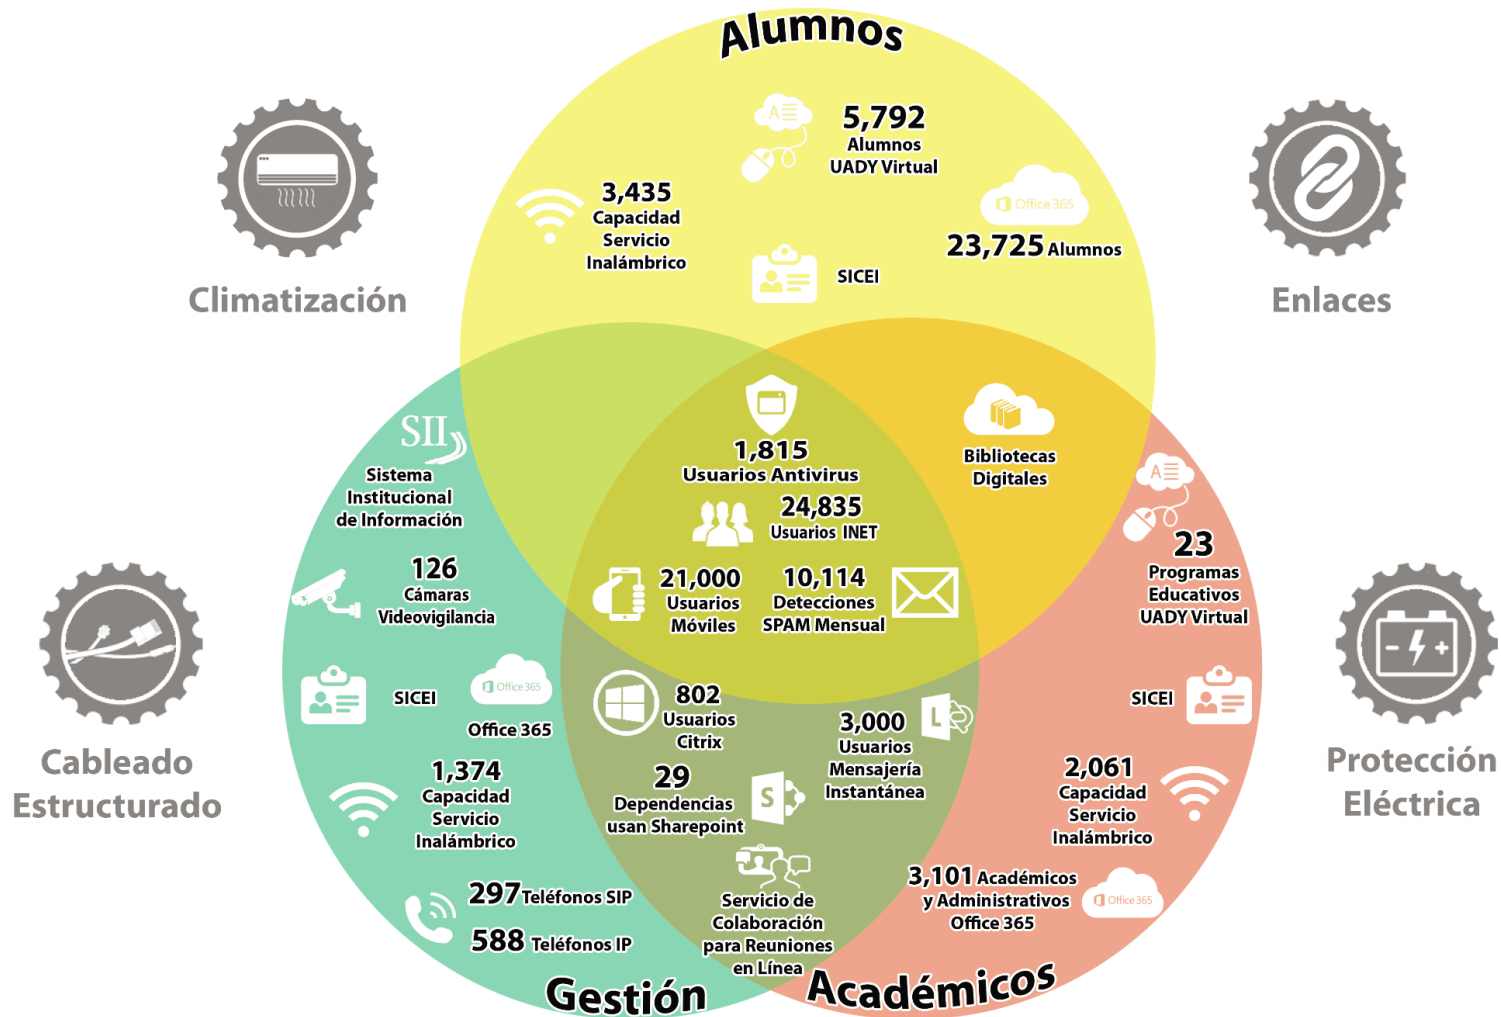

Fondo de Conectividad en la UADY

MATI. María del Carmen Denis Polanco
Servicios de Telemática
Coordinación Administrativa de
Tecnologías de Información

TICS EN LA UADY

Campus de Ciencias de la Salud

- 1 Facultad de Odontología
 - 2 Facultad de Enfermería
 - 3 Facultad de Medicina
 - 4 Facultad de Química
- Campus de Ciencias Exactas e Ingeniería**
- 5 Facultad de Ingeniería Química
 - 6 Facultad de Matemáticas
 - 7 Facultad de Ingeniería
- Campus de Ciencias Sociales**
- 8 Facultad de Economía
 - 9 Facultad de Psicología
 - 10 Facultad de Antropología
 - 11 Facultad de Derecho
 - 12 Facultad de Contaduría y Administración
- Campus de Arquitectura, Hábitat, Arte y Diseño**

- 13 Facultad de Arquitectura
- Campus de Ciencias Biológicas y Agropecuarias**
- 14 Facultad de Medicina Veterinaria y Zootecnia
- Escuelas Preparatorias**
- 15 Preparatoria 1
 - 16 Preparatoria 2
 - 17 UABIC
- Tizimín**
- 18 Unidad Multidisciplinaria Tizimín
 - CIR
 - 19 Centro de Investigaciones Regionales
 - Administración Central
 - 20 Edificio Central

Mejoramiento de la conectividad a Internet

	Enero 2015	Mayo 2016
Internet Comercial	216 Mb	506 Mb
Internet México Conectado	0 Mb	480 Mb
Internet NIBA	50 Mb	600 Mb
Total	266 Mb	1,586 Mb

Incremento de un 496.24% de enero de 2015 a mayo de 2016

2010 a 2014 - Definición de Perfiles de Usuarios:
QoS en servicios internos e Internet (selectivo a usuarios).

- 2011 - e-México, acercamiento SCT Yucatán.
- 2011 - 2013 Ultima Milla a CUDI.
- 2013 - 2014 NIBA 40 Ciudades.
- 2013 - 2015 FCU.
- 2016 - Diversión de alternativas de Internet.