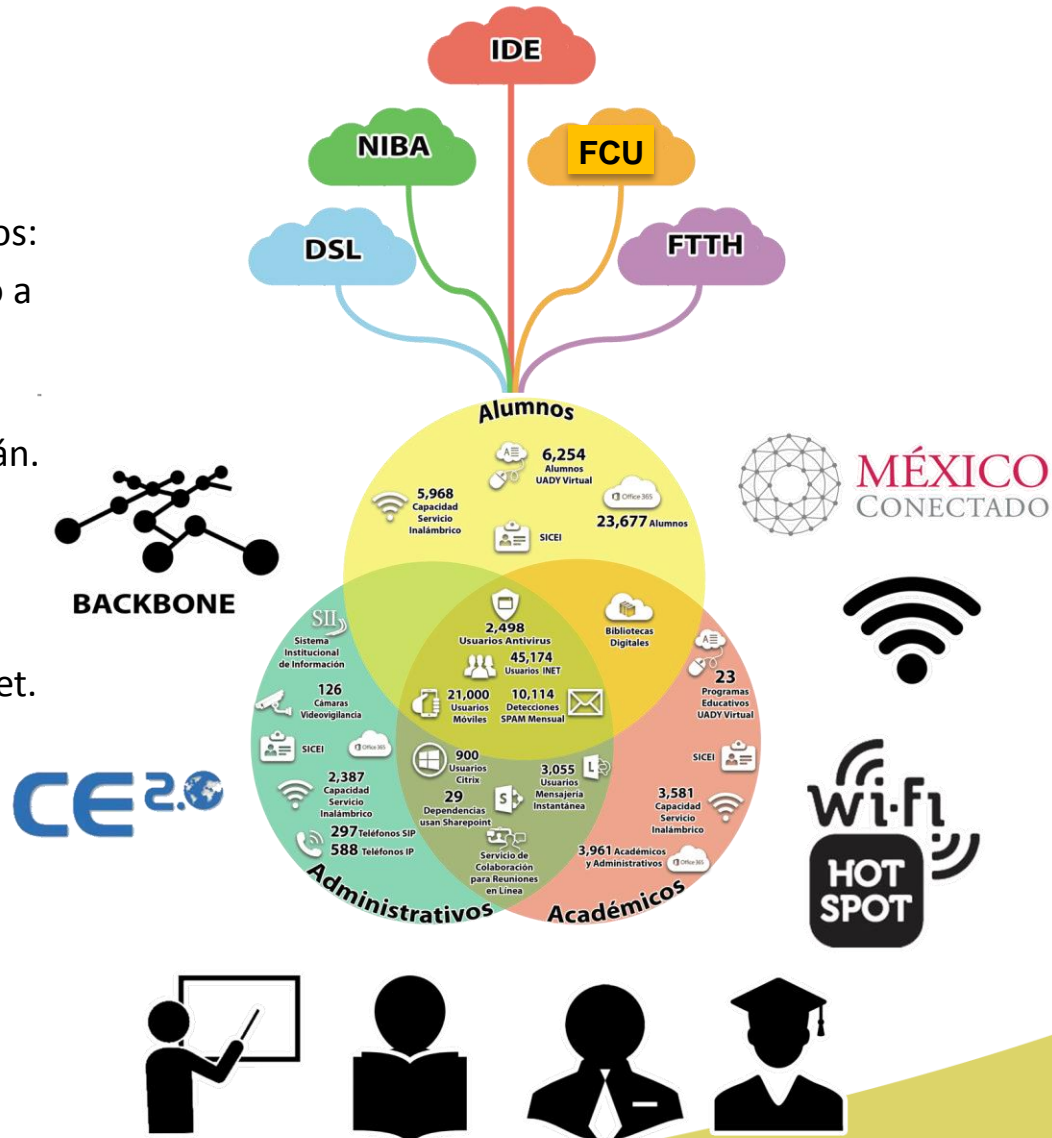

2010 a 2014 - Definición de Perfiles de Usuarios:
QoS en servicios internos e Internet (selectivo a usuarios).

- 2011 - e-México, acercamiento SCT Yucatán.
- 2011 - 2013 Ultima Milla a CUDI.
- 2013 - 2014 NIBA 40 Ciudades.
- 2013 - 2015 FCU.
- 2016 - Diversión de alternativas de Internet.

2016 - Redefinición de Perfiles de Usuario:
Internet para todos, Nube, QoS vs QX.