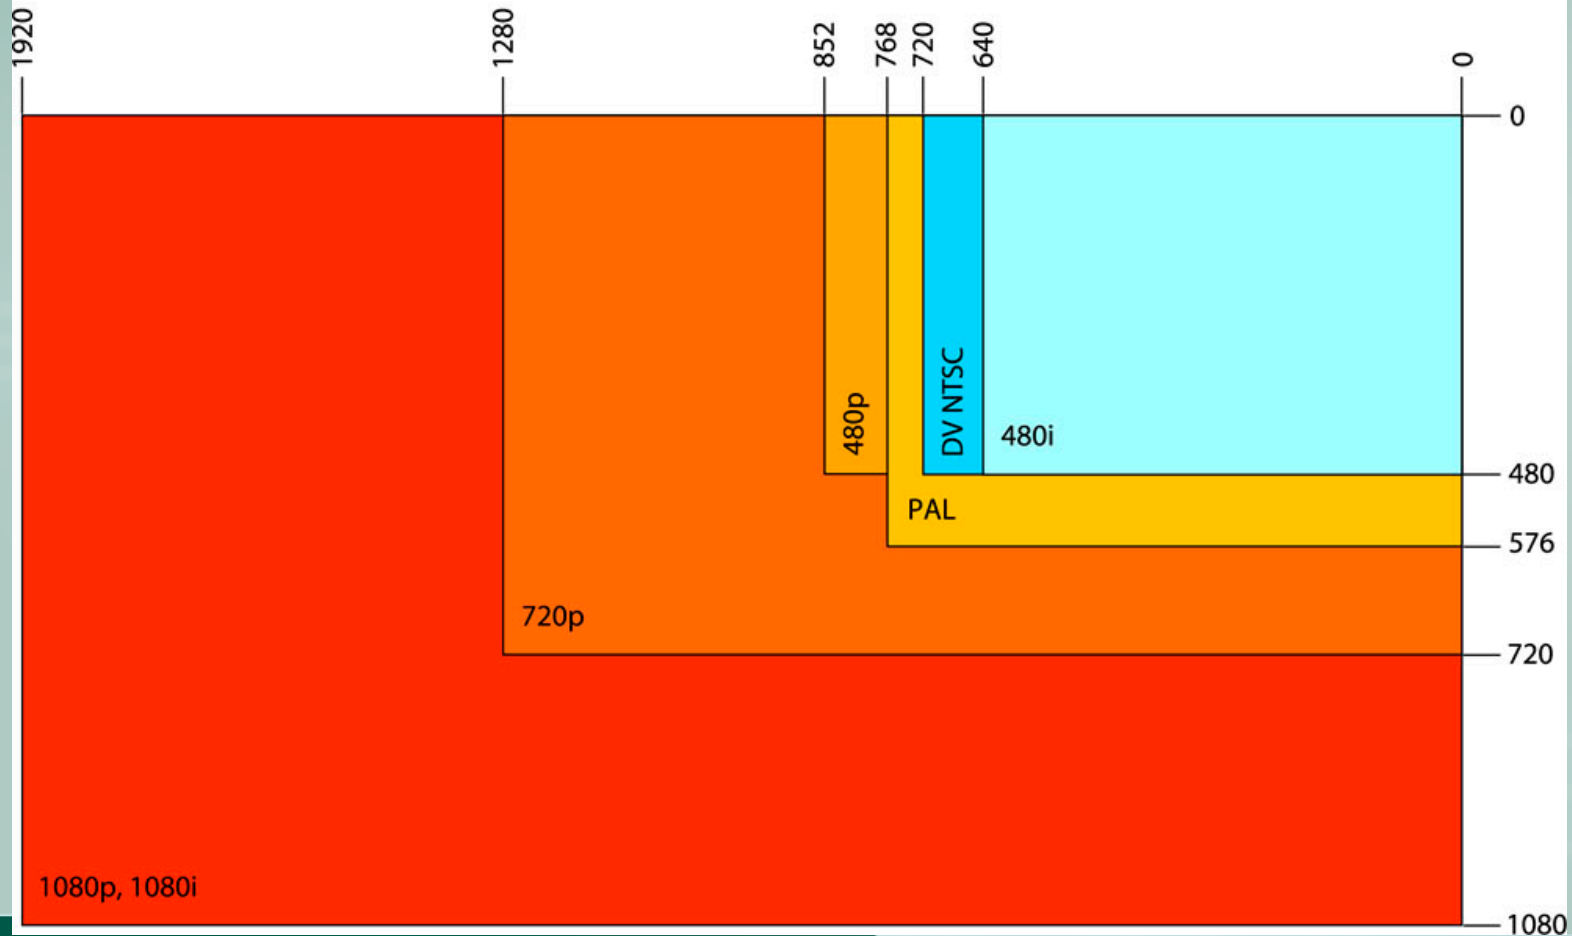

## FORMATOS DE VIDEO

No.	Tamaño	Ratio	Standard	Nombre	Aplicaciones
1	160 x 120	4/3	PC	QQVGA	Celular
2	176 x 120	4/3	NTSC	CIF	Celular
3	176 x 144	4/3	PAL	QCIF	Celular
4	320 x 200	4/3	PC	CGA	Celular
5	320 x 240	4/3	PC	QVGA	Celular
6	352 x 240	4/3	NTSC	CIF, SIF	Video CD
7	352 x 288	4/3	PAL	CIF, SIF	Video CD
8	352 x 480	4/3	NTSC	2CIF	MP4
9	352 x 576	4/3	PAL	2CIF	MP4
10	480 x 480	4/3	NTSC	-	Super Video CD
11	480 x 576	4/3	PAL	-	Super Video CD
12	640 x 480	4/3	PC	VGA	Multimedia
13	704 x 480	4/3	NTSC	4CIF	Propietario
14	704 x 576	4/3	PAL	4CIF	Propietario
15	720 x 480	4/3	NTSC	FULL D1	DV Camera, DVD
16	720 x 576	4/3	PAL	FULL D1	DV Camera, DVD
17	800 x 600	4/3	PC	SVGA	Multimedia
18	1024 x 576	16/9	PAL	-	D1 PAL Widescreen
19	1024 x 768	4/3	PC	XGA	Video Beam
20	1280 x 720	16/9	HDTV 720	720i, 720p	High Definition TV
21	1280 x 1024	4/3	PC	SXGA	Video Beam
22	1440 x 1080	16/9	HDTV1080	1080p, 1080i	HDV
23	1920 x 1080	16/9	HDTV1080	1080p, 1080i	High Definition TV
24	1536 x 1152	4/3	HDTV1152	1152p	High Definition TV
25	1600 x 1200	4/3	PC	UXGA	Video Beam

## Common resolutions (by pixel count)

1:1 PAR

21 AL 24 DE ABRIL

Puerto Vallarta, Jal.