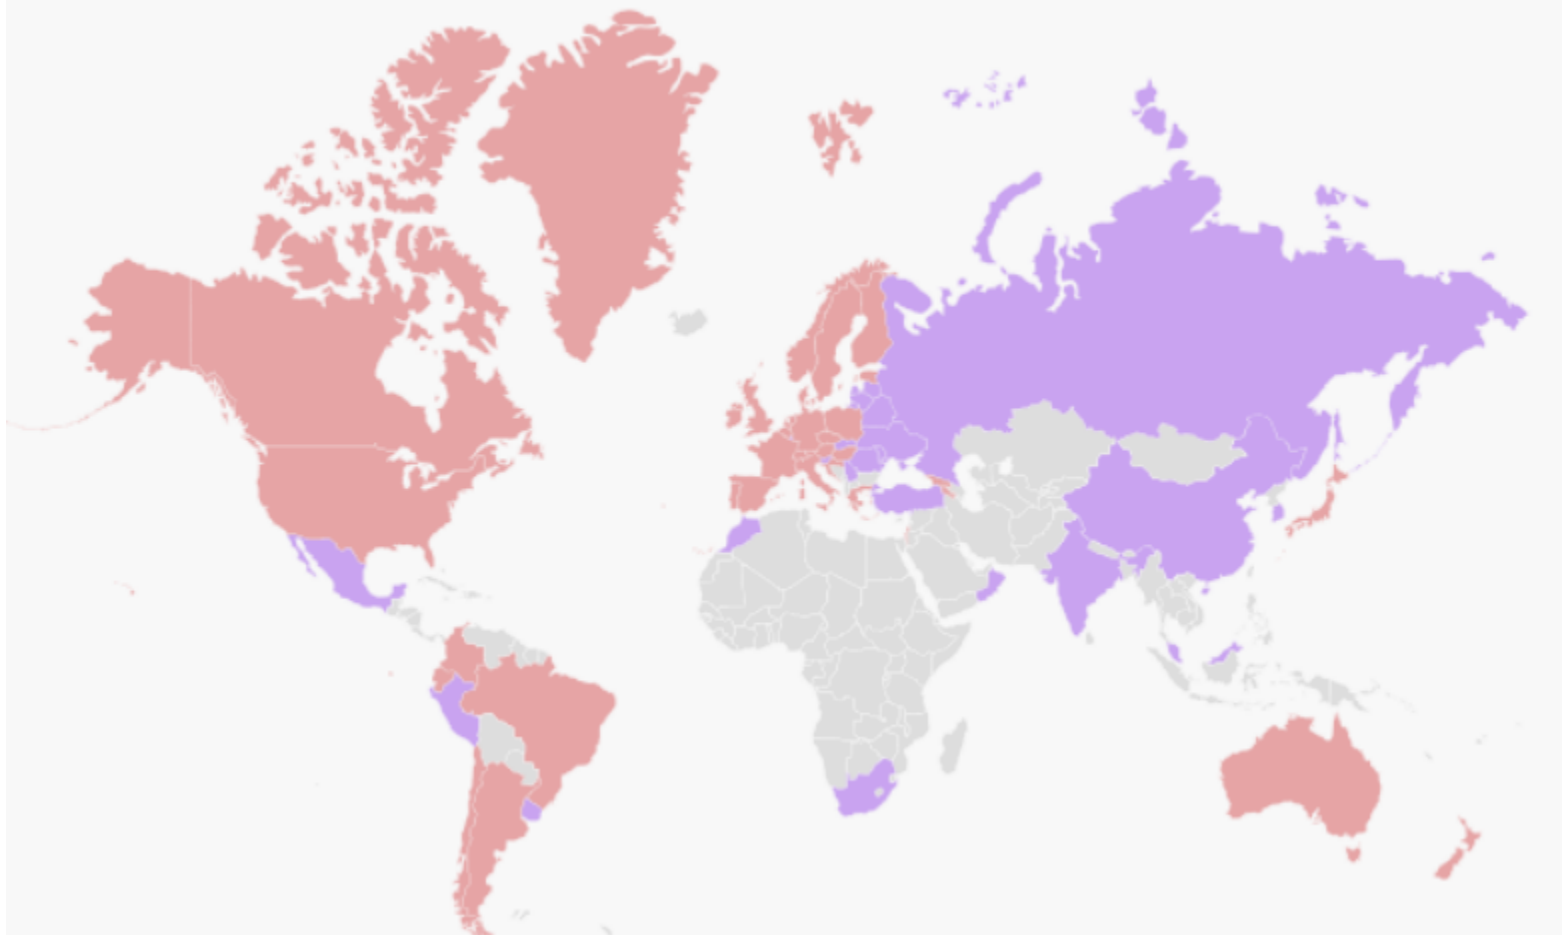

Federaciones

Experiencia Internacional

Carlos González | RedCLARA | 25-05-16 | Magic Project

Agenda

- Federaciones de identidad en Latinoamérica
- Federaciones de identidad a nivel global
- El camino de despliegue

Federaciones de identidad en LA

- Brasil - CAFé
- Chile - COFRE
- Ecuador - MINGA
- Colombia - COLFIRE
- Argentina – MATE

Pilotos

- MX
- PE
- UY

Federaciones de identidad a nivel global

- 34 en producción, 22 pilotos

El camino del despliegue

Primero los servicios

ó

Primero los gestores de identidad

El camino del despliegue

- Ya existen servicios (edugain, RedCLARA, etc.)
- Pueden proveerse acceso a los servicios utilizando IdP Catchall, mientras se va alimentando la federación con IdP de las Universidades

Ejemplos

- CKLN
- Renata
- WACREN

Gracias!

info:

<http://magic-project.eu/>

carlos.gonzalez@redclara.net