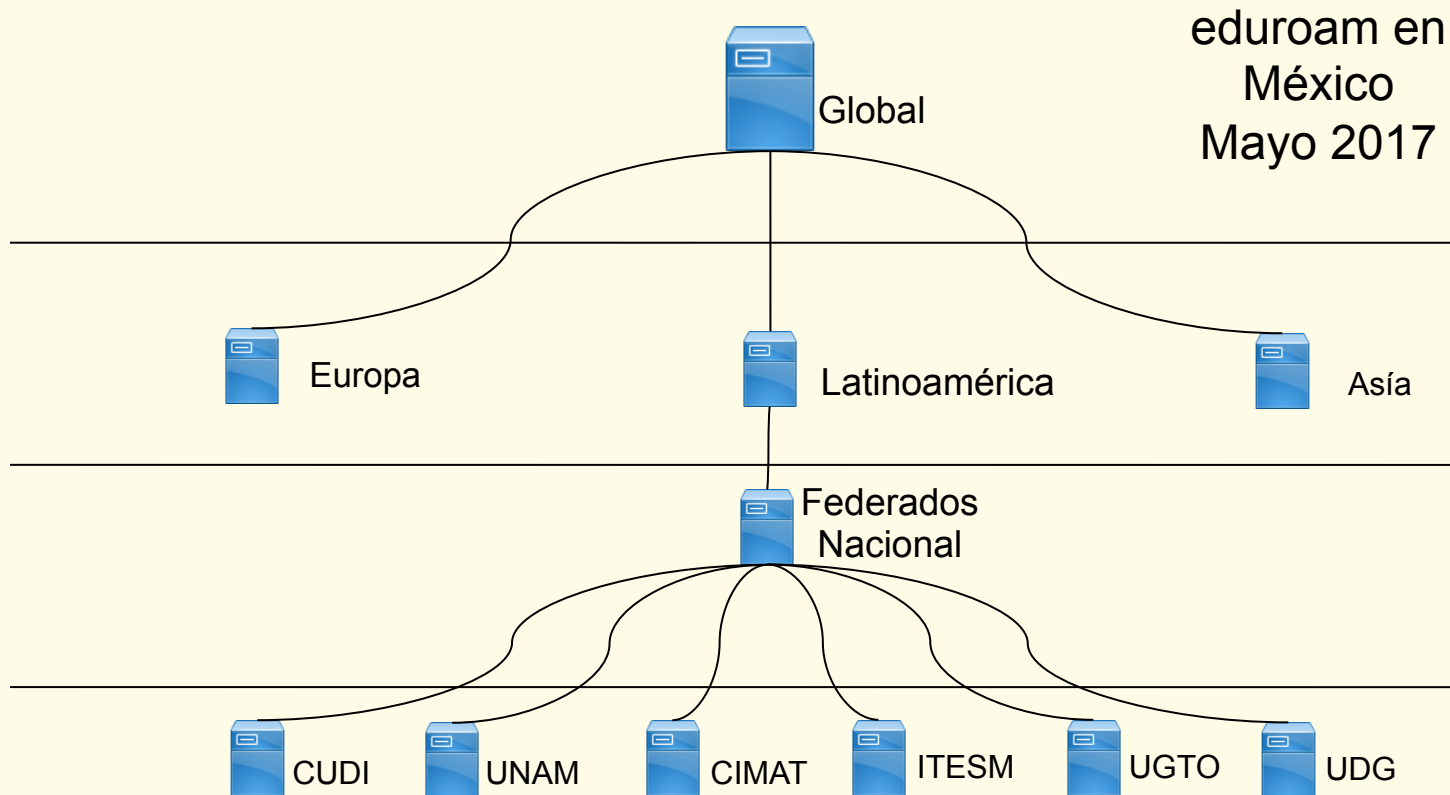

# Conectividad académica

Ing. Luis Castro  
lcastro@cudi.edu.mx  
CUDI

Puerto Vallarta, Jalisco, del 29 de mayo al 02 de junio

# Quiénes integran eduroam

---

- Instituciones en producción o en piloto.
- 
- UNAM (+700)
- CIMAT (65)
- UGTO (96)
- ITESM

CIMAT

Centro de Investigación en Matemáticas, A.C.

# Instituciones Participantes

---

- Se esta trabajando para que instituciones nuevas se integren al servicio.
- UDG
- UAM
- UCOL
- ITSON

# Estructura Actual

CUDI2017

PUERTO VALLARTA

FIWARE Mexico

CONACYT

Consejo Nacional de Ciencia y Tecnología

FONCICYT

Magic