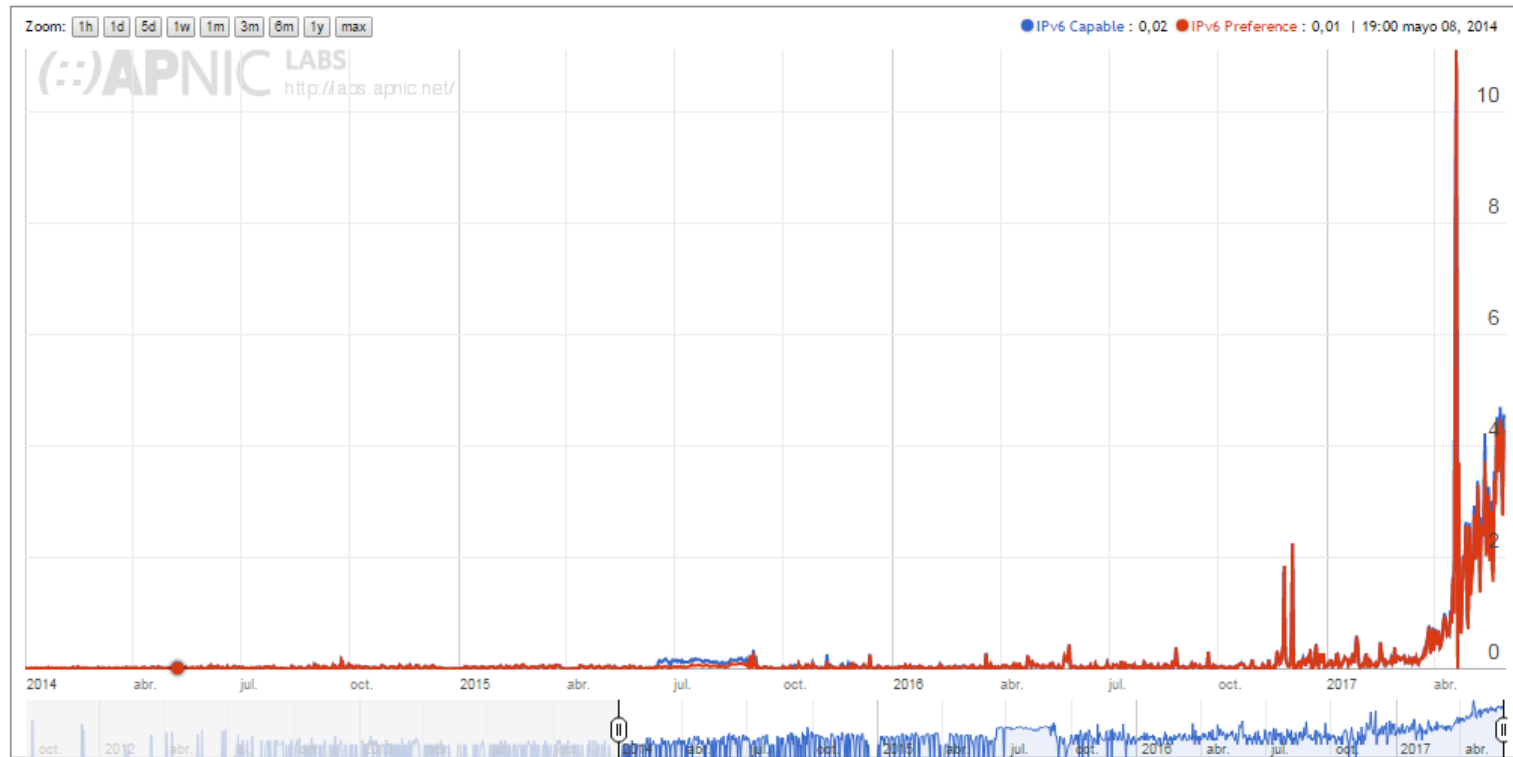

Use of IPv6 for Mexico (MX)

APNIC: 4.3% al 31 de Mayo de 2017

Imagen tomada de <https://stats.labs.apnic.net/ipv6/MX>