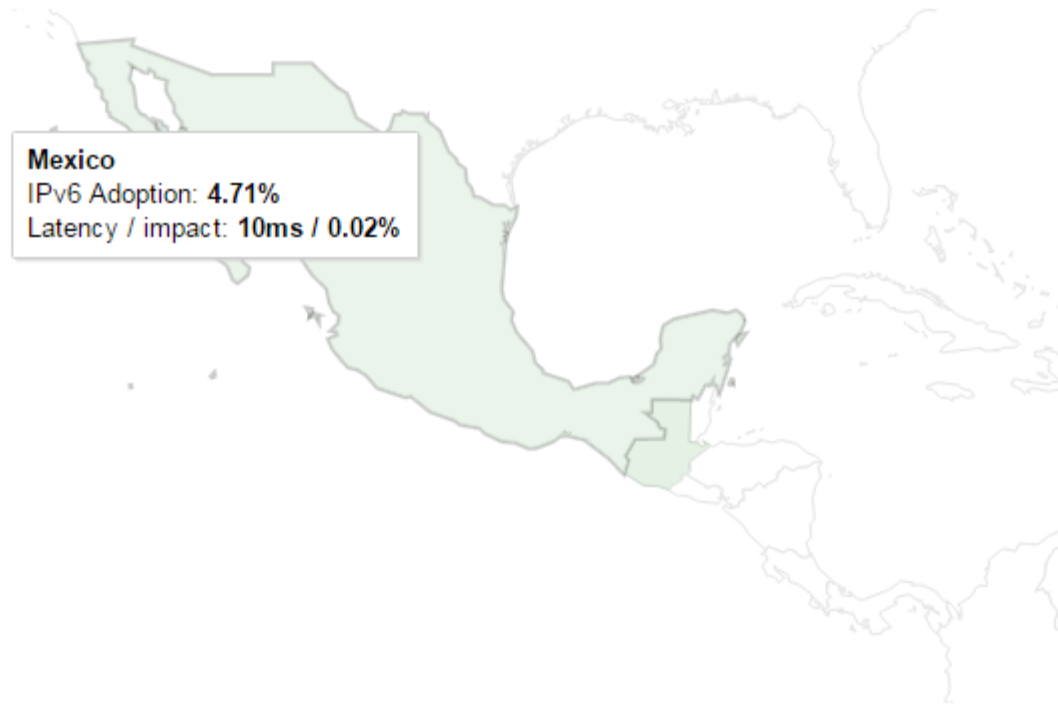

## IPv6 - Country Specific: MX

LACNIC: MX en 4.71% al 31 de Mayo de 2017

Imagen tomada de <http://stats.lacnic.net/API/IPv6/CREATEGRAPHIPv6WITHCONTROLS/MX>

IPv6 Adoption

Per-Country IPv6 adoption

Per-Country IPv6 adoption

[World](#) | [Africa](#) | [Asia](#) | [Europe](#) | [Oceania](#) | [North America](#) | [Central America](#) | [Caribbean](#) | [South America](#)

**Google: MX en 4.71% al 31 de Mayo de 2017**

Imagen tomada de <https://www.google.com/intl/en/ipv6/statistics.html#tab=per-country-ipv6-adoption&tab=per-country-ipv6-adoption>

## Display global data

World | Africa | Asia | America | Europe | Oceania

Northern America | Central America | South America | Caribbean

IPv6 Deployment: 25.92%

Prefixes: 28.68%

Transit AS: 57.1%

- IPv6 transit AS: 53.17%
- IPv6 enabled Transit AS: 72.84%