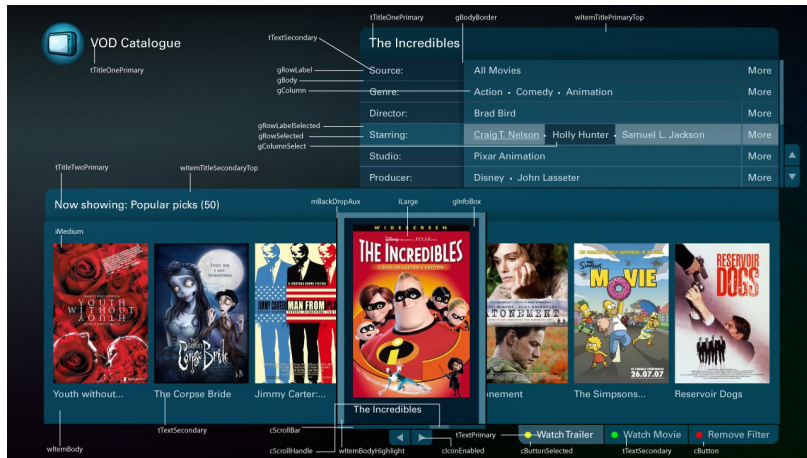

Video on Demand

VoD - Producción de videos

Moises Zamarripa / Carlos Urbina
CDA-IPN

sistema de televisión que permite a los usuarios el acceso a contenidos multimedia de forma personalizada

detener

reanudar

pausar

avanzar

retroceder

—

algunos de los protocolos usados en Vod

rtp - real time protocol

udp - user datagram protocol

rtcp - real time control protocol

rsvp - reservation protocol

nuevo
skyHD

 **Totalplay**[®]
VIVE EL FUTURO

ejemplos VoD

NETFLIX

USTREAM

Periscope

YouTube