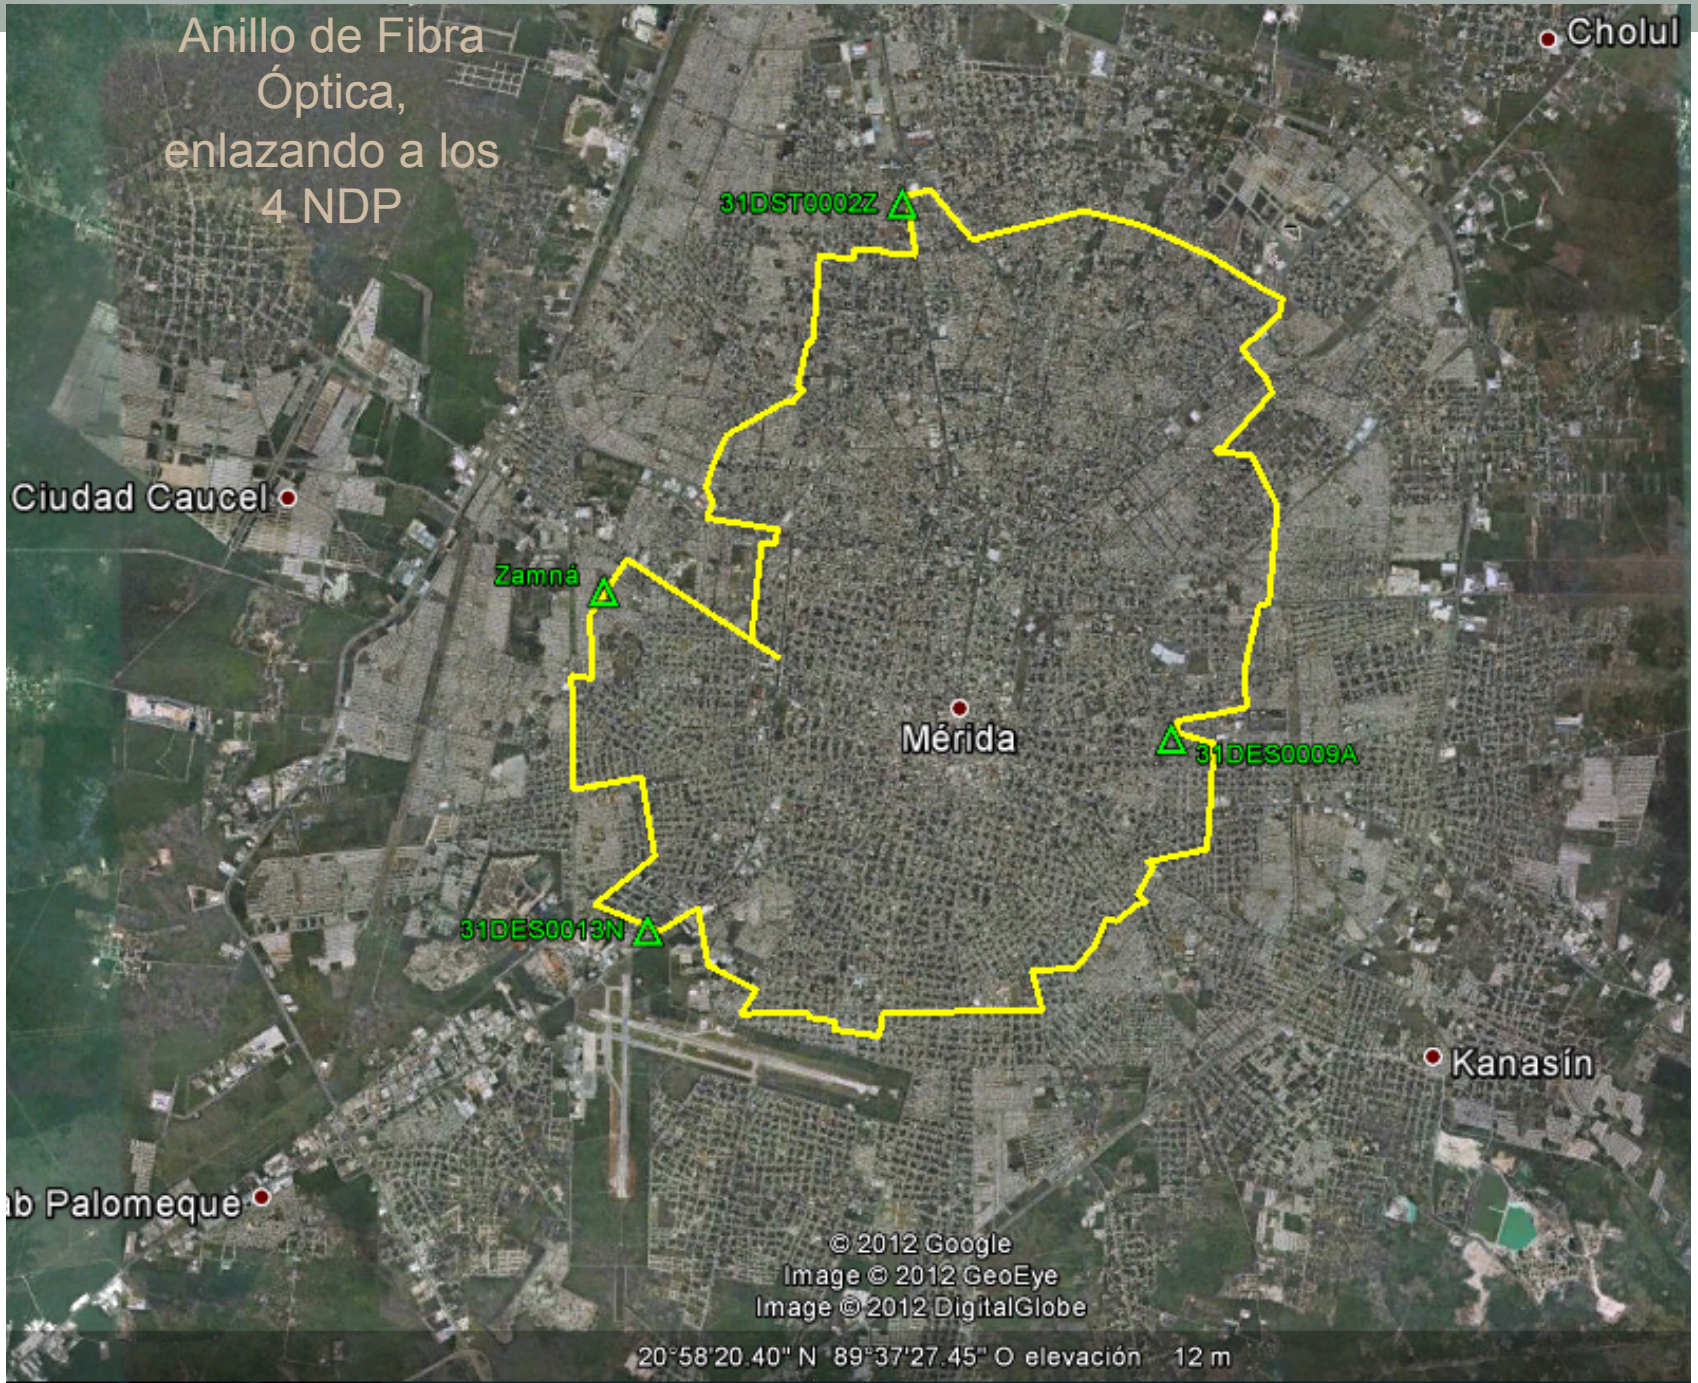

Anillo de Fibra Óptica,
enlazando a los
4 NDP

Cholul

Ciudad Caucel

Zamná

Mérida

31DES0009A

31DES0013N

31DST0002Z

Kanasín

ab Palomeque

© 2012 Google
Image © 2012 GeoEye
Image © 2012 DigitalGlobe

20°58'20.40" N 89°37'27.45" O elevación 12 m