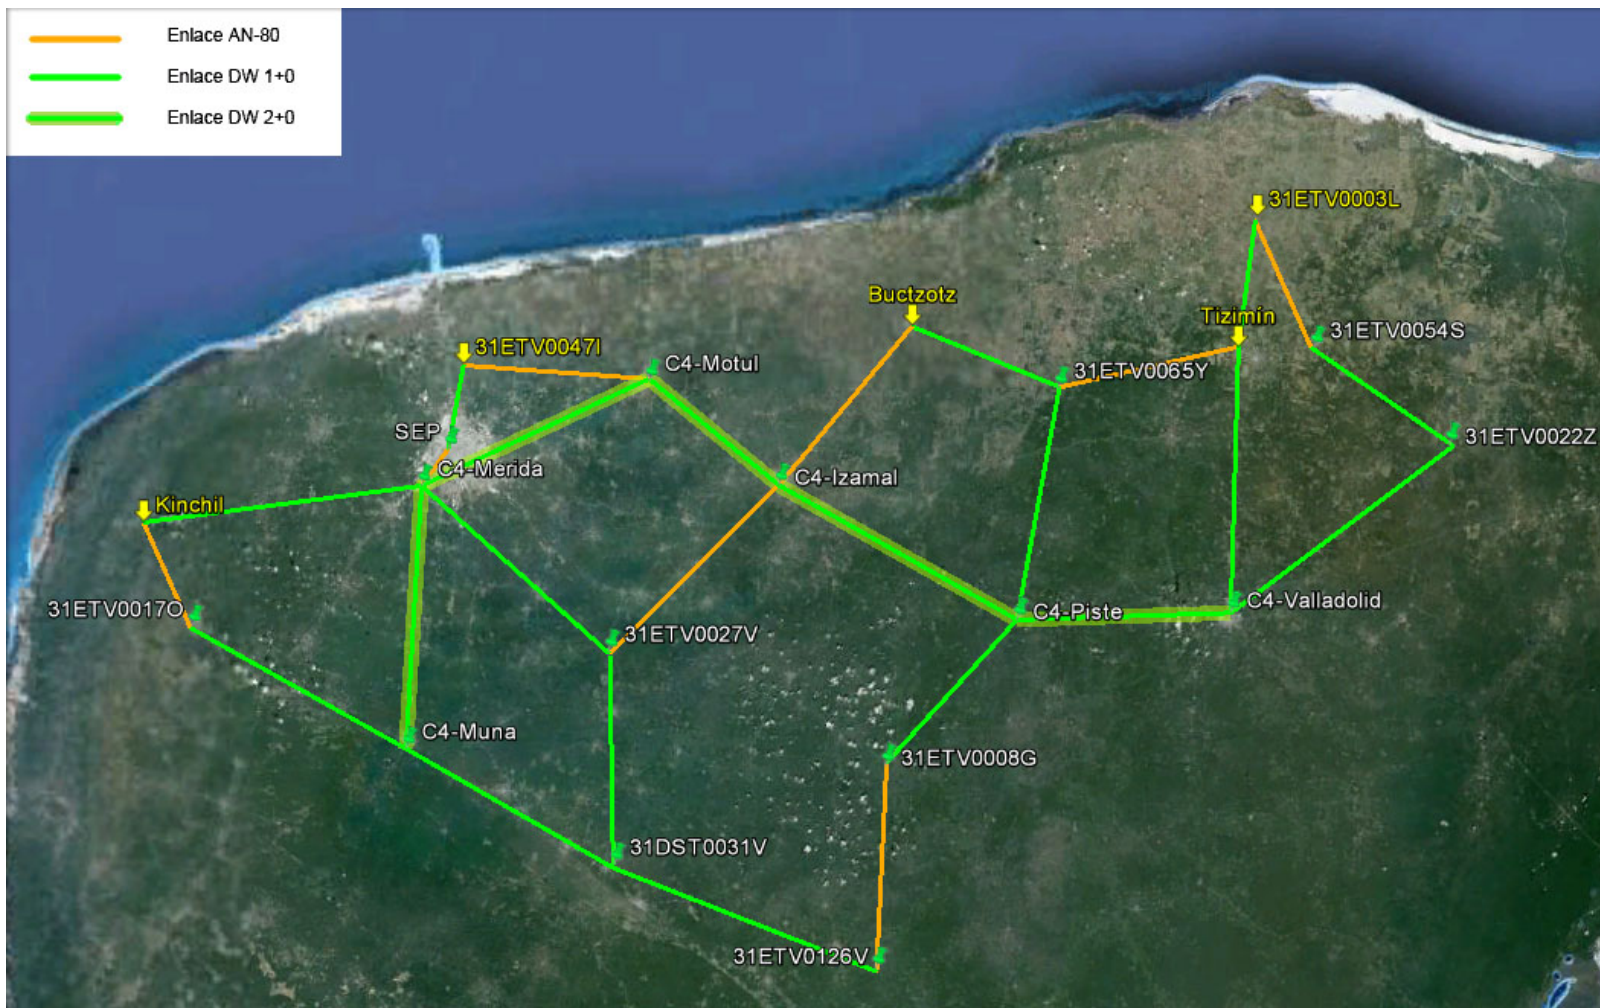

Red Estatal de Servicios Digitales

Diagrama de los Enlaces