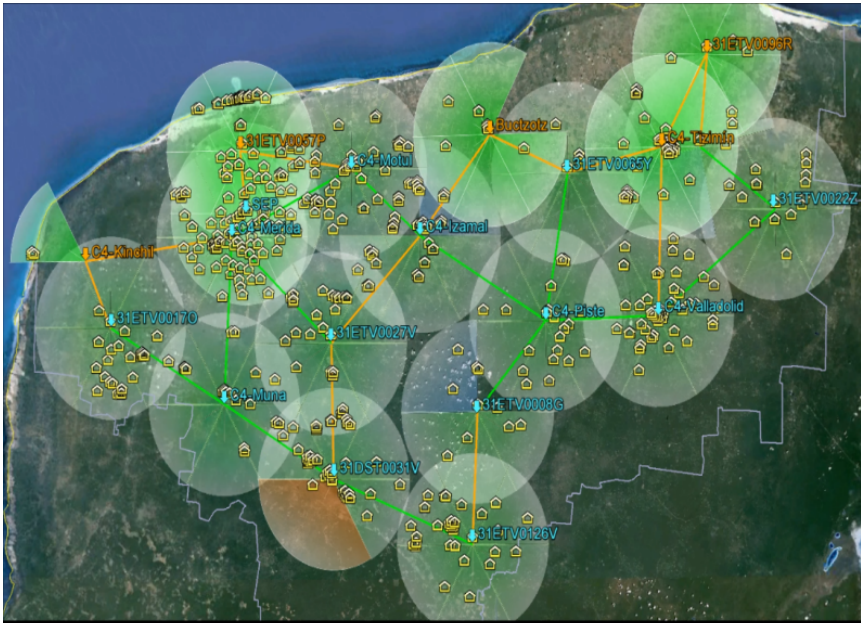

Aplicaciones de la Red

Educación Básica

Yucatán ha Regionalizado y Descentralizado la Operación de la Educación Básica

- Constancias en Línea
- Solicitudes y trámites en Línea
- Atención a Emergencias en Escuelas
- Planeación Escolar
- Reportes en Línea
  - Calificaciones
  - Evaluaciones
  - Programas
- Inscripciones en Línea
- Servicios a la Supervisión Escolar

Modelos Pedagógicos apoyados en la Conectividad

- Primarias Digitales
- Aulas Telemáticas de la Secundaria