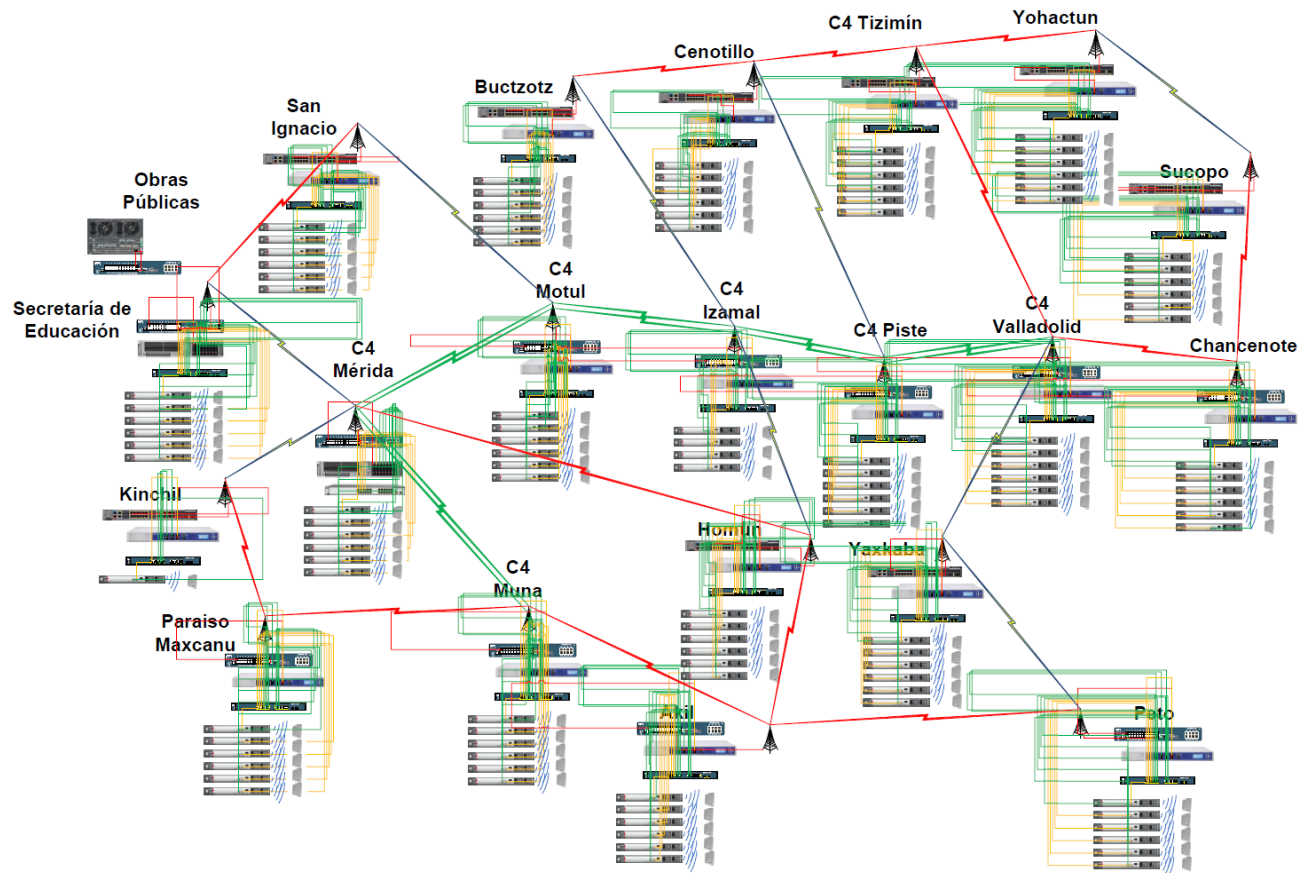

Red Estatal de Servicios Digitales

Diagrama Lógico

- Interfases BackBone
- Interfases Troncales 802.1Q
- Interfases Administración LAN
- Enlaces Inalámbricos AN-80
- Enlaces Inalámbricos Dragonwave 2+0
- Enlaces Inalámbricos Dragonwave 1+0

- Célula WIMAX
- Sitio Backbone
- Suscriptor
- Radio Base (AN-100)
- Switch MPLS
- Switch MPLS

- Switch L2
- Firewall Check Point
- Switch 4500