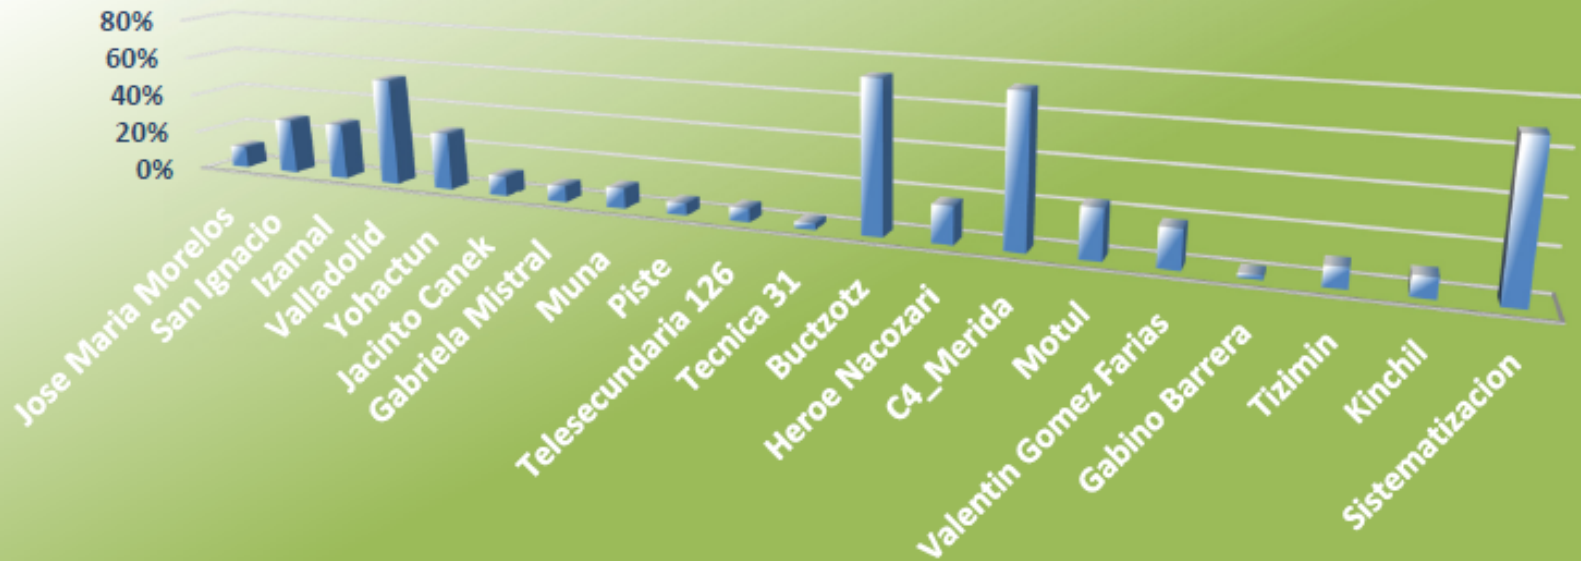

Uso de las Radio Bases

Porcentaje de uso mensual con respecto a la capacidad de transmisión de los enlaces de backbone