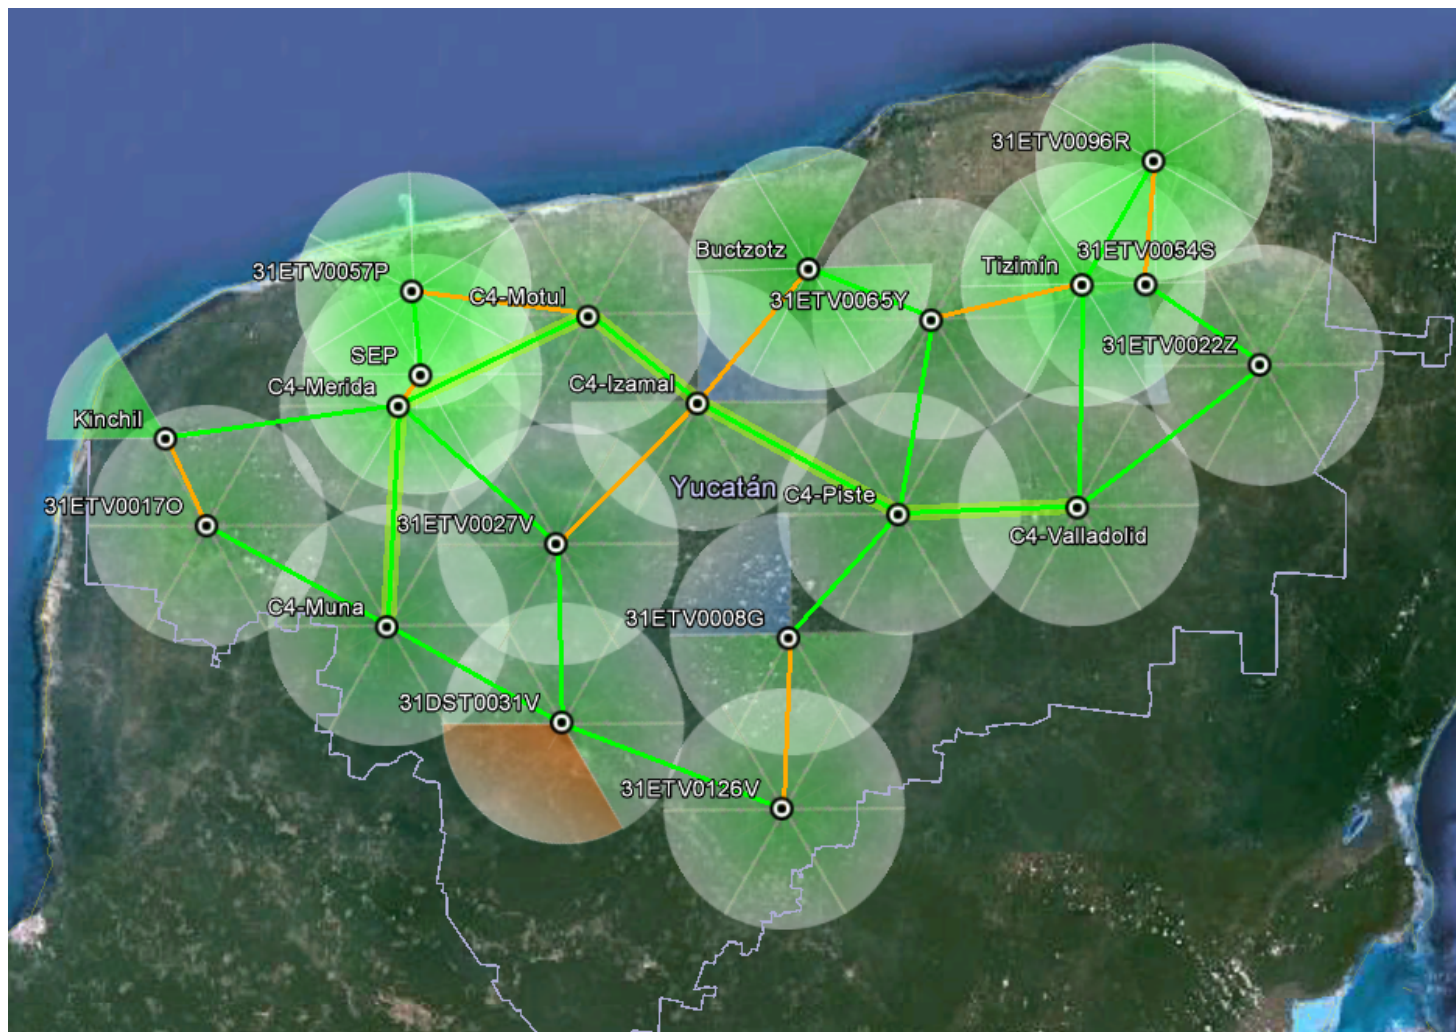

- Célula WIMAX
- Sitio Backbone
- Suscriptor
- Radio Base (AN-100)
- Switch MPLS
- Switch MPLS

- Switch L2
- Firewall Check Point
- Switch 4500

# Red Estatal de Servicios Digitales

Diagrama de los Enlaces

# Red Estatal de Servicios Digitales

Cobertura del 90 % de la superficie del estado

Anillo de Fibra Óptica,  
enlazando a los  
4 NDP

Cholul

Ciudad Caucel

Zamná

Mérida

31DES0009A