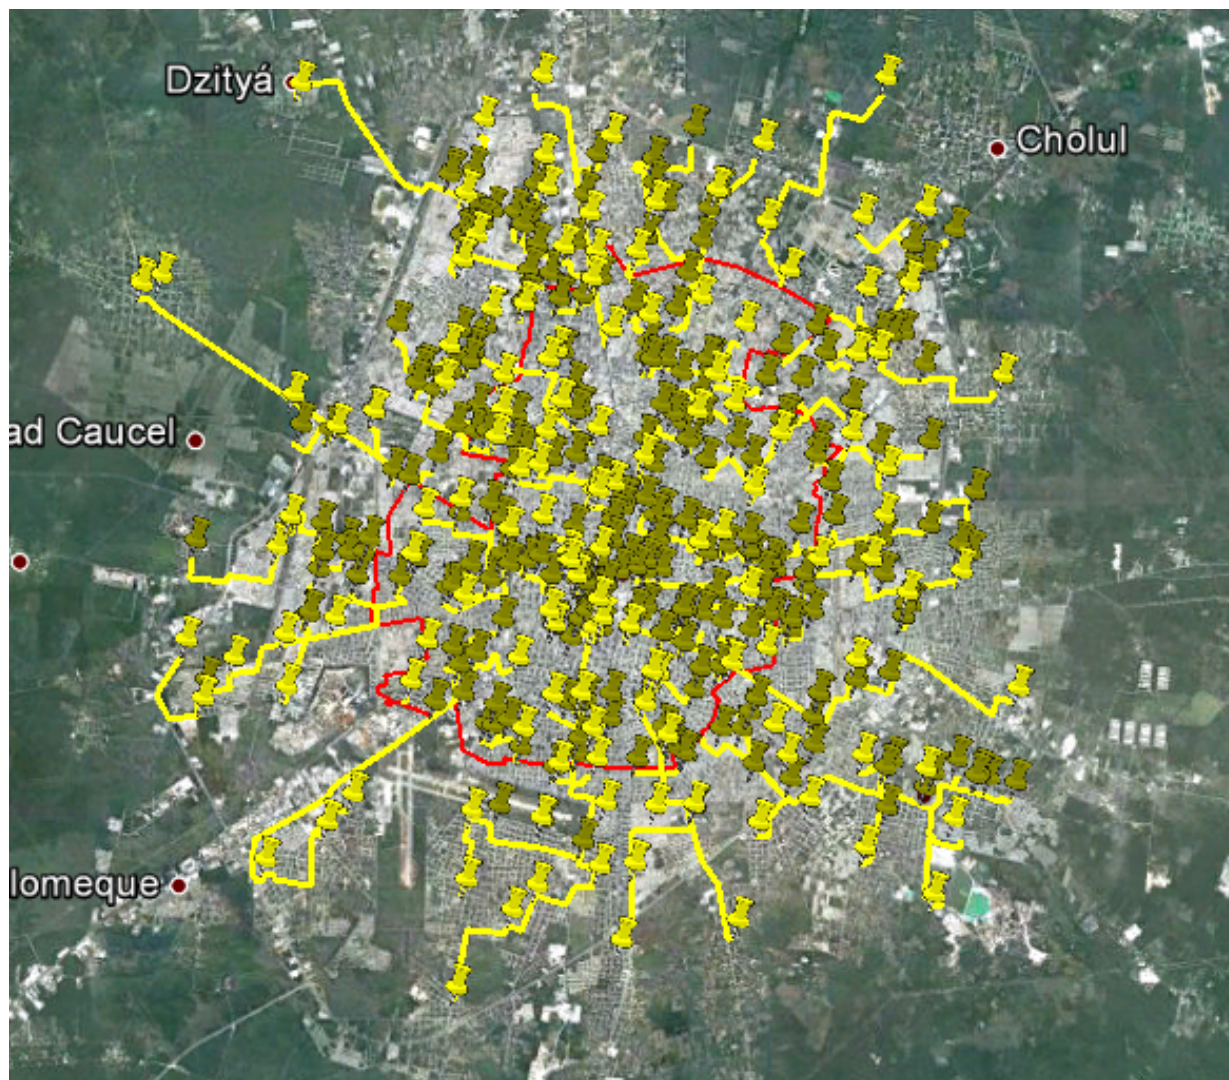

Red Estatal de Servicios Digitales

Red de Fibra Óptica